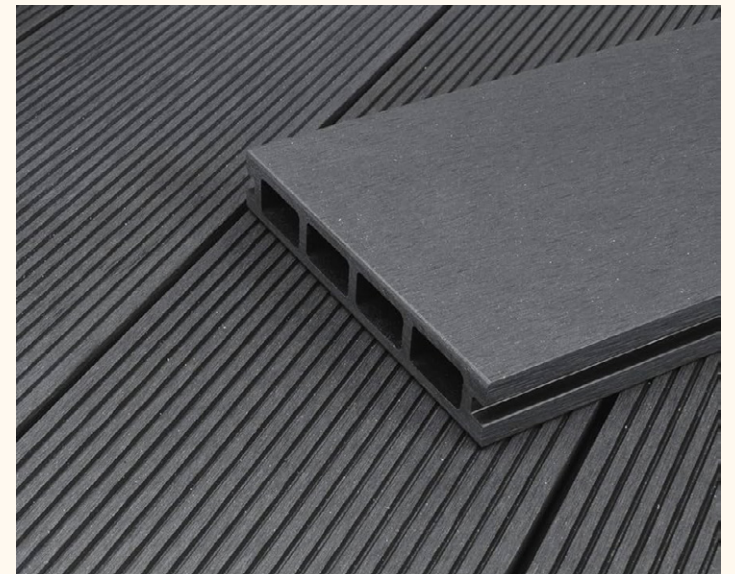

Wohnen

- 01 Busch Jaeger Schalterprogramm
  Future linear/Anthrazit
- 02 Busch Jaeger Steckdose
  Busch-steplight future linear/Anthrazit
- 03 Hinterseer Parkett
  PARAT 190 Landhausdielen
  Eiche Country LHD Öl/Wachs
  2200×182×14 mm
- 04 Hori Balkon- und Terrassenboden
  Terrassendielen Komplettsset
  WPC Kuba Hohlkammer geriffelt/
  glatt gebürstet/Grau

01

02

03

04